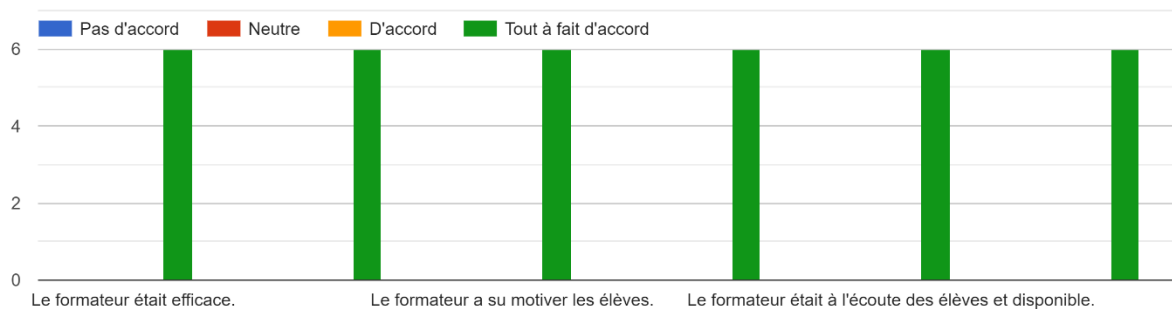

INDICATEURS DE RESULTAT

FORMATION KALIS REALISEES AU PREMIER TRIMESTRE 2022

Contenu de la formation

Compétences et réactivité du formateur

Niveau d'implication

3 Formations réalisées au 1^{er} trimestre 2022

✓ 1 formation Stratégie de prélèvement

✓ 2 formations Métrologie

Réponses de 6 stagiaires sur les 10 stagiaires qui ont suivi les formations