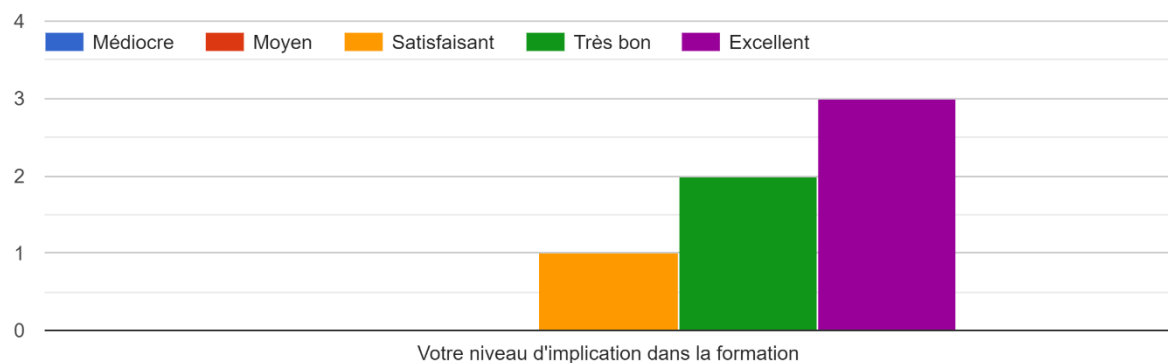

INDICATEURS DE RESULTAT

FORMATION KALIS REALISEES AU PREMIER TRIMESTRE 2022

Contenu de la formation

Compétences et réactivité du formateur

Niveau d'implication

3 Formations réalisées au 1^{er} trimestre 2022

✓ 1 formation Stratégie de prélèvement

✓ 2 formations Métrologie

Réponses de 6 stagiaires sur les 10 stagiaires qui ont suivi les formations